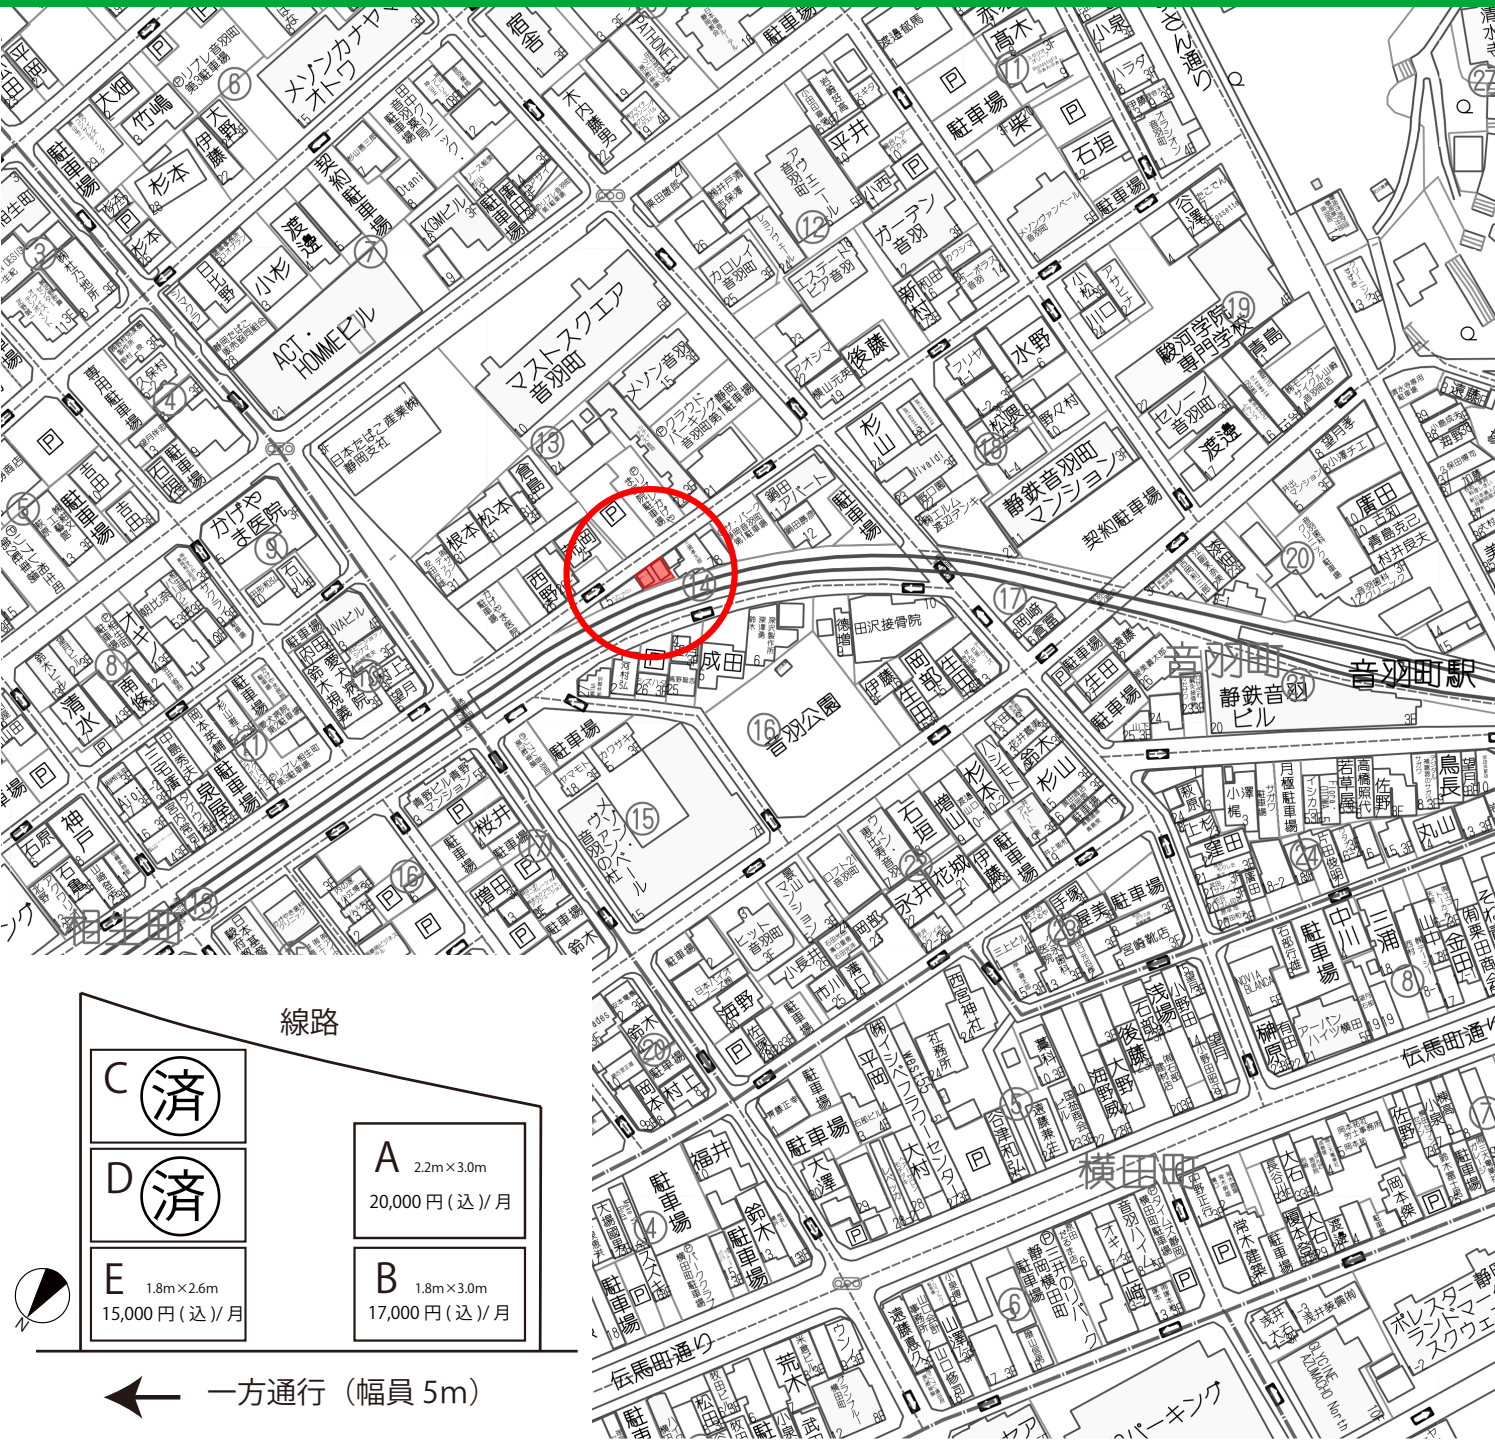

葵区音羽町

物件種目	貸倉庫		
最寄駅	静岡鉄道音羽町駅		
賃料	区画図参照		
	保証金 2ヶ月 礼金 1ヶ月		
所在地	静岡市葵区音羽町 165-7		
交通	静岡鉄道音羽町駅 徒歩 5分		
建物構造	軽量鉄骨造		
築年月	2024年8月	契約期間	1年
現況	空	引渡日	相談
備考	仲介手数料: 1ヶ月		
取引有効期限	2026年05月31日まで		

静岡県知事(5)第11870号 【仲介】
 (公社)全日本不動産協会静岡県本部会員 東海不動産公正取引協議会加盟