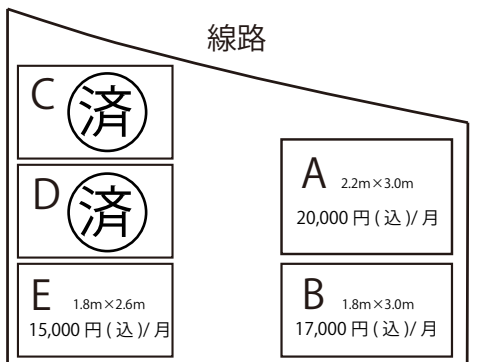

葵区音羽町

物件種目	貸倉庫		
最寄駅	静岡鉄道音羽町駅		
賃料	区画図参照		
	保証金 2ヶ月 礼金 1ヶ月		
所在地	静岡市葵区音羽町 165-7		
交通	静岡鉄道音羽町駅 徒歩 5分		
建物構造	軽量鉄骨造		
築年月	2024年8月	契約期間	1年
現況	空	引渡日	相談
備考	仲介手数料: 1ヶ月		
取引有効期限	2026年05月31日まで		

静岡県知事(5)第11870号 【仲介】
 (公社)全日本不動産協会静岡県本部会員 東海不動産公正取引協議会加盟