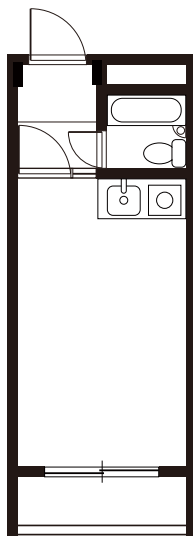

葵区駒形通2丁目

物件種目	賃貸マンション		
最寄駅	JR 静岡駅		
賃料	38,000 円		
	敷金	2ヶ月	礼金 無し
所在地	静岡市葵区駒形通二丁目1-1 503号		
交通	バス停「駒形二丁目」徒歩1分		
建物	建物名	コーポK	
	構造	鉄筋造9階建	
	使用部分面積	16.39㎡ (4.95坪)	
	間取内訳	1K	
築年月	1985年11月	契約期間	2年
現況	空	入居可能時期	即可
駐車場	無		
管理費等	無		
設備	EV		
備考	借家人保険加入要 賃貸保証加入要		
仲介手数料	1ヶ月×1.1	取引有効期限	2025年05月31日まで