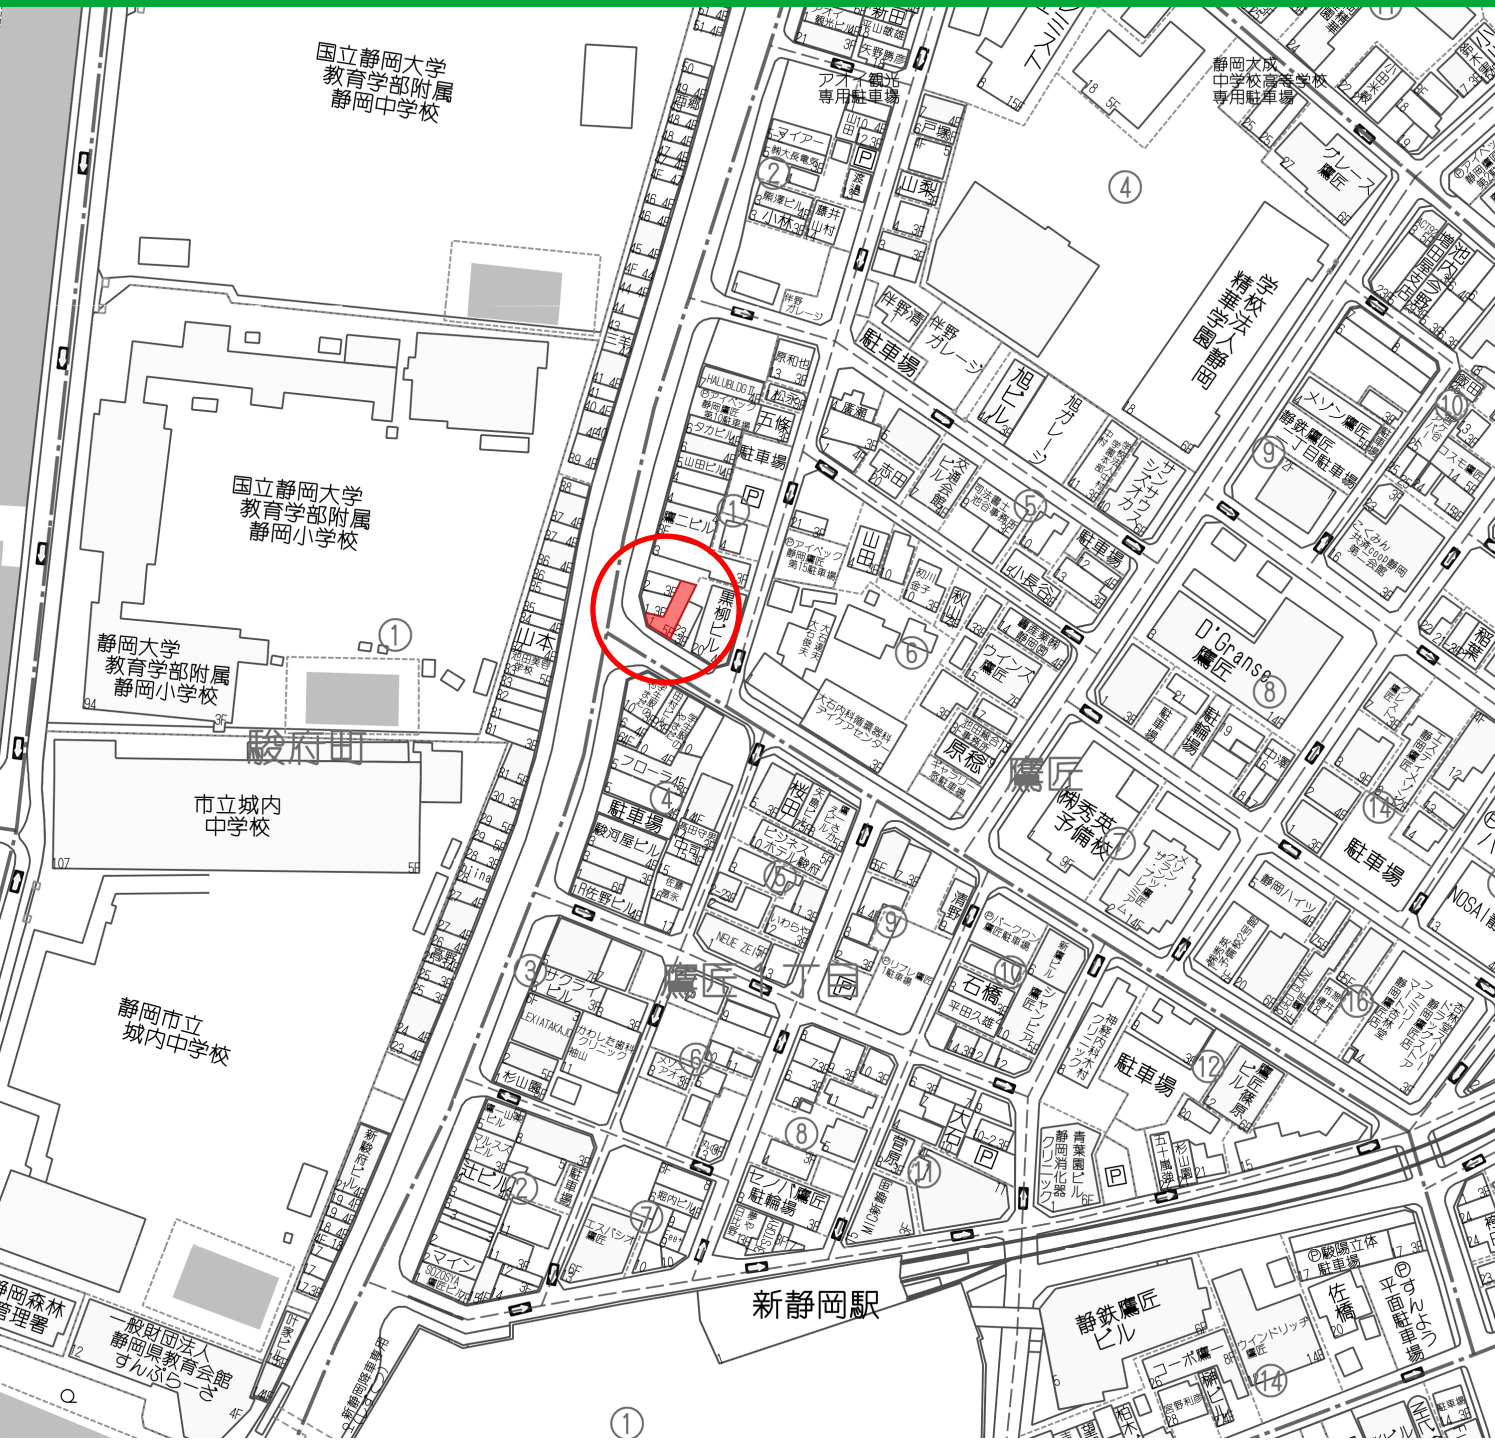

# 葵区鷹匠2丁目

物件種目	貸駐車場		
最寄駅	新静岡駅		
賃料	19,800円(税込)		
	敷金 1ヶ月	礼金 無し	
所在地	静岡市葵区鷹匠2丁目1-1		
現況	空有		
引渡日	相談		
備考	タワーパーキング 車種制限有：全長4.75m 全幅1.75m タイヤ外幅1.69m 全高1.58m 最低地上高0.11m 重量1600kg 以下		
仲介手数料	1ヶ月	取引有効期限	2025年05月31日