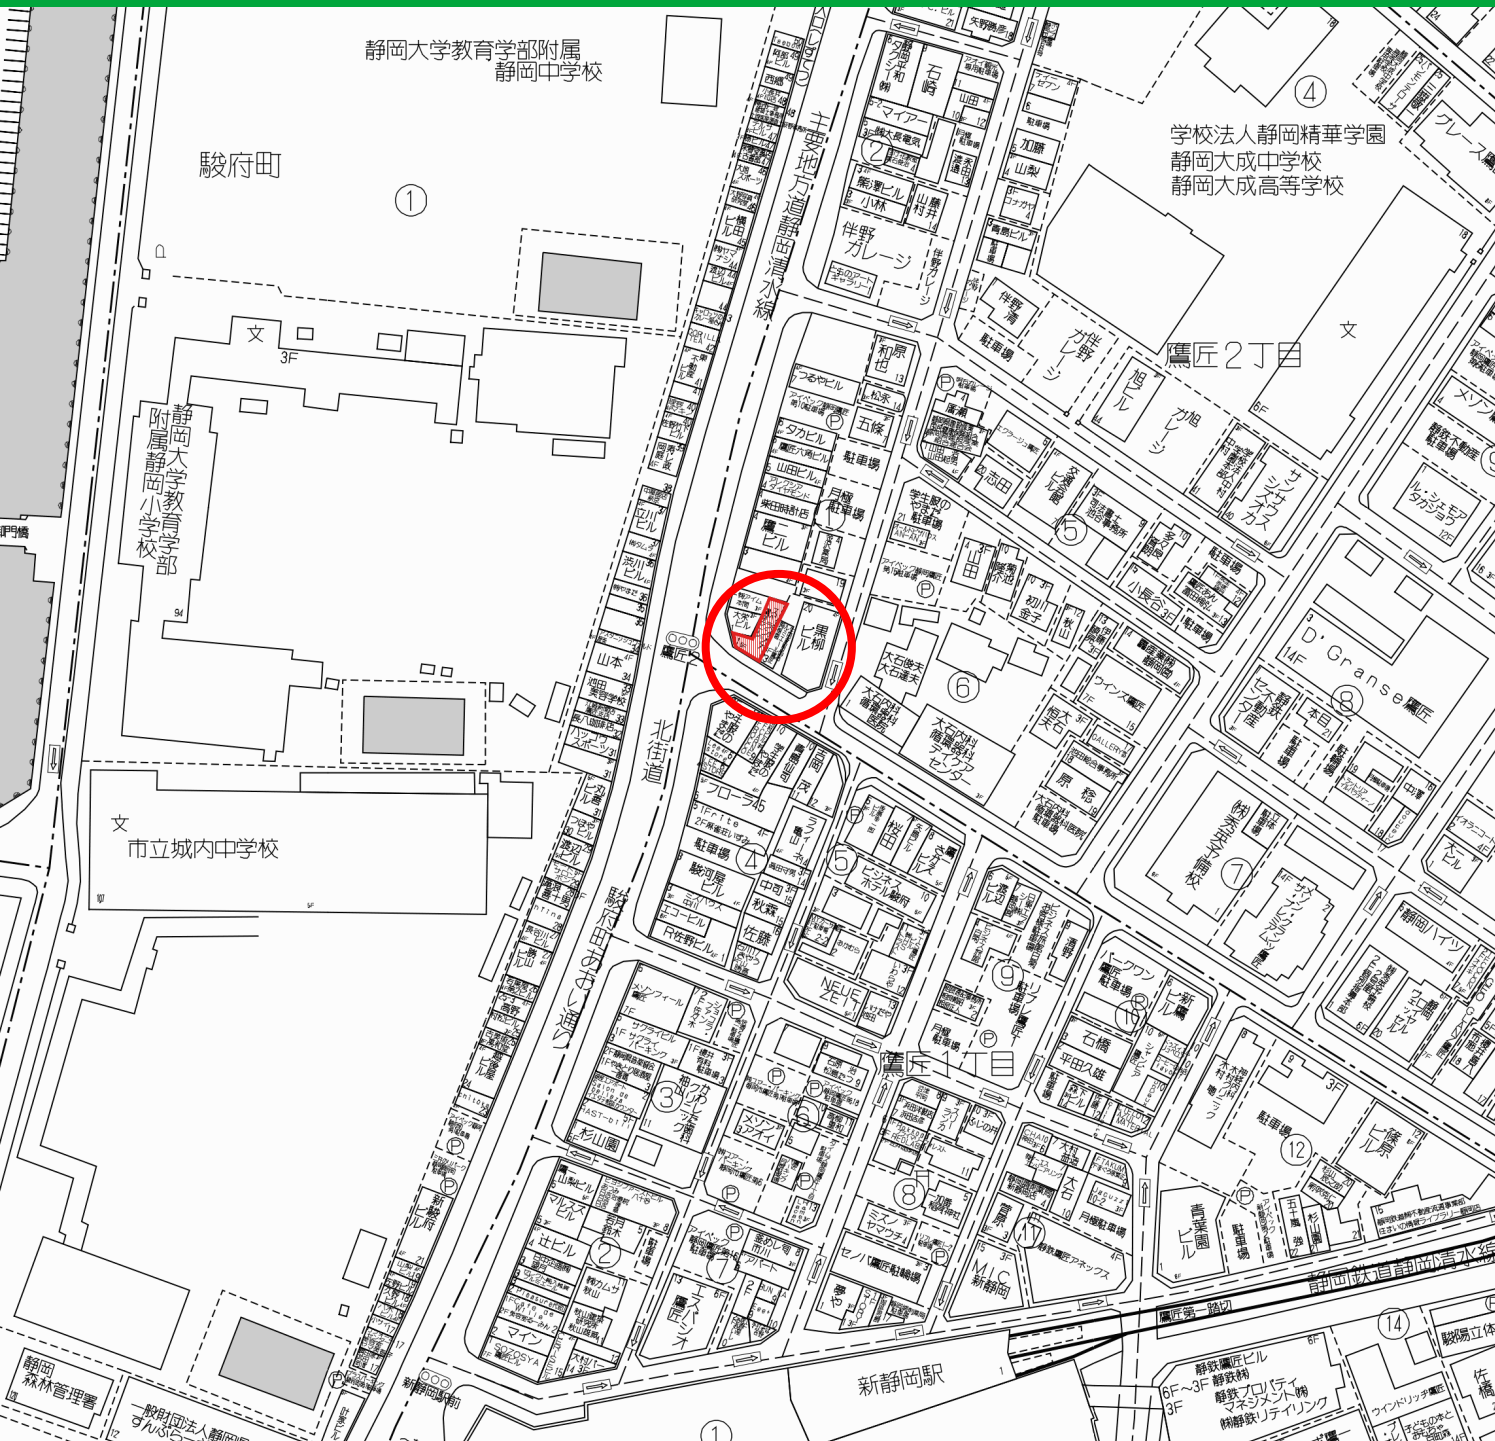

葵区鷹匠2丁目

物件種目	貸駐車場		
最寄駅	新静岡駅		
賃料	18,000円(税別)		
	敷金	1ヶ月	礼金 無し
所在地	静岡市葵区鷹匠2丁目1-1		
現況	空有		
引渡日	相談		
備考	タワーパーキング 車種制限有：全長4.75m 全幅1.75m タイヤ外幅1.69m 全高1.58m 最低地上高0.11m 重量1600kg以下		
仲介手数料	1か月	取引有効期限	2020年12月31日