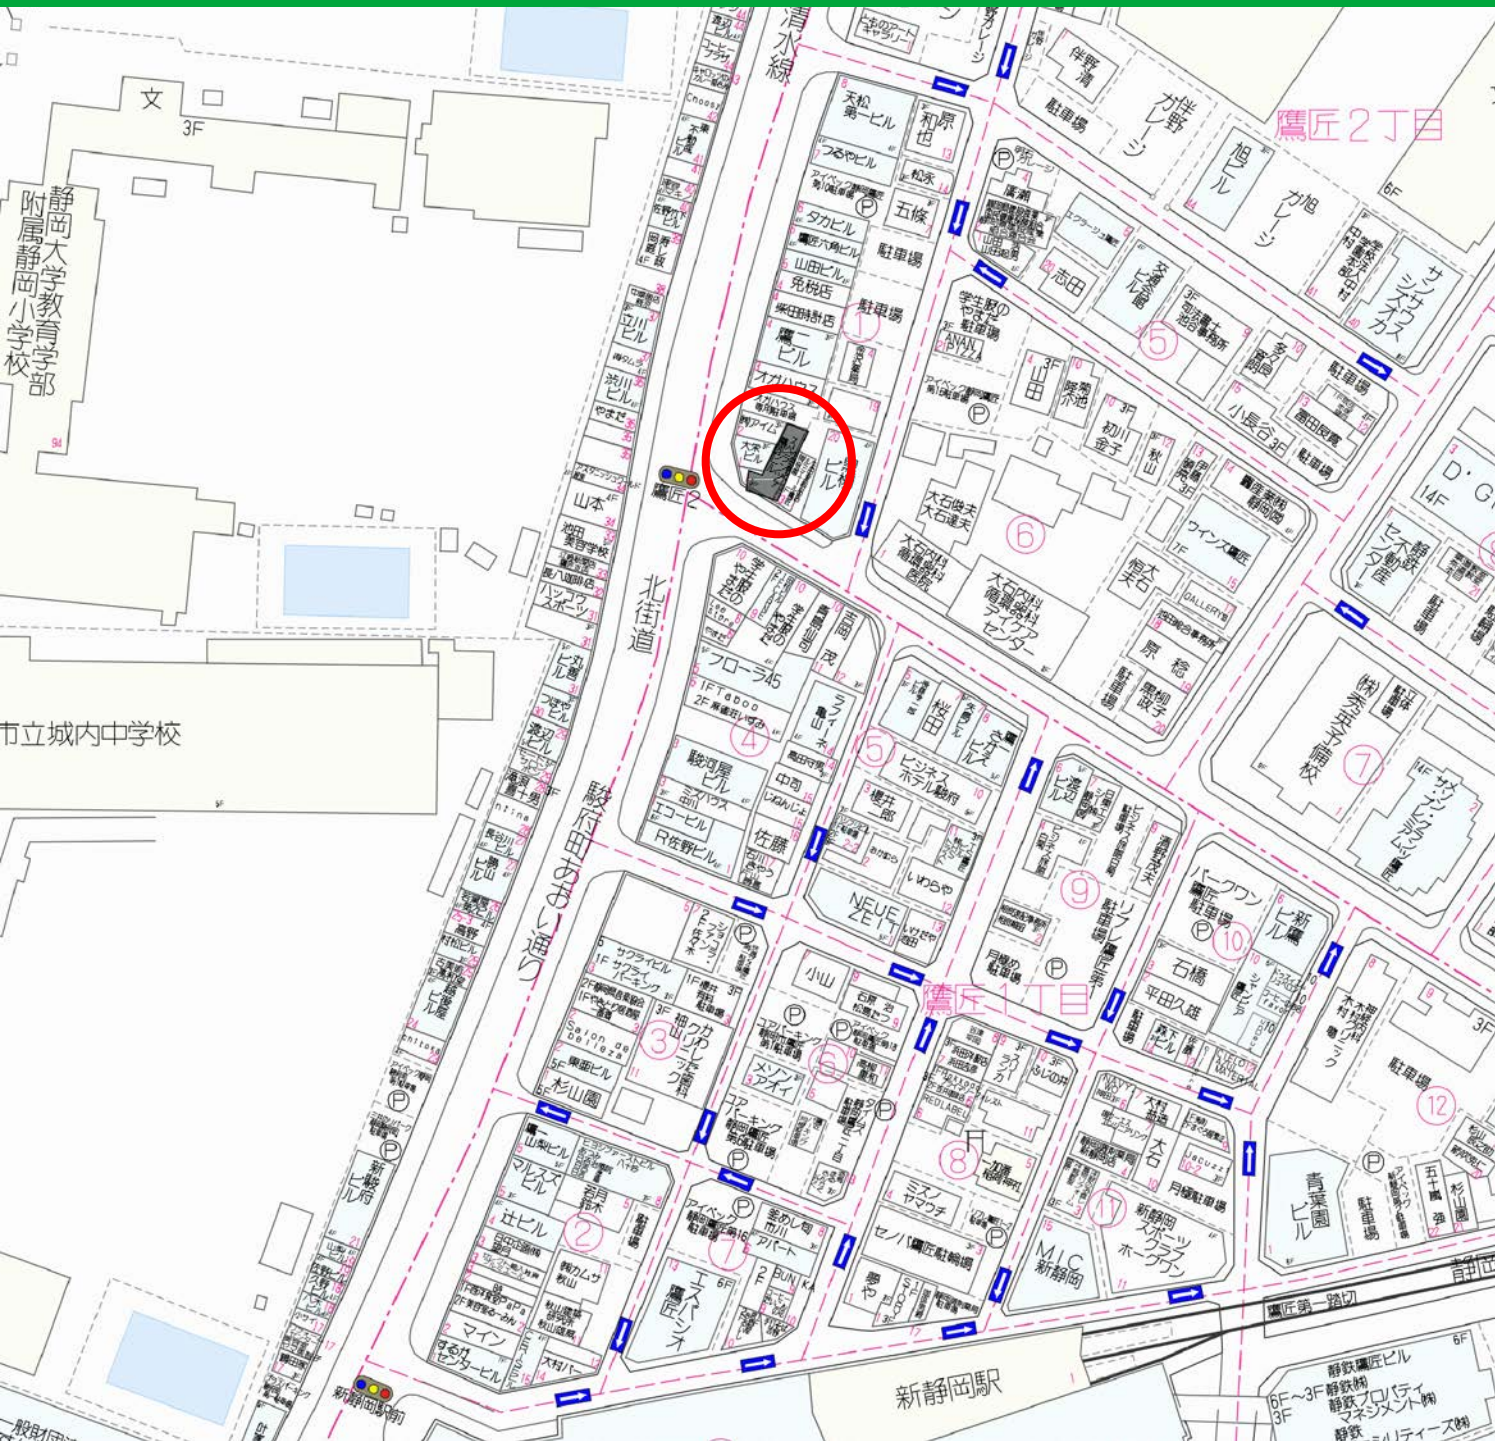

# 葵区鷹匠 2 丁目

物件種目	貸駐車場
最寄駅	新静岡駅
賃料	18,000 円 (税別)
	敷金 1ヶ月 礼金 無し

所在地	静岡市葵区鷹匠二丁目 1-1
現況	空
引渡日	即時
備考	タワーパーキング 車種制限有：全長 4.75m 全幅 1.75m タイヤ外幅 1.69m 全高 1.58m 最低地上高 0.11m 重量 1600kg 以下

静岡県知事 (4) 第11870号

【仲介】

## 杜乃地所