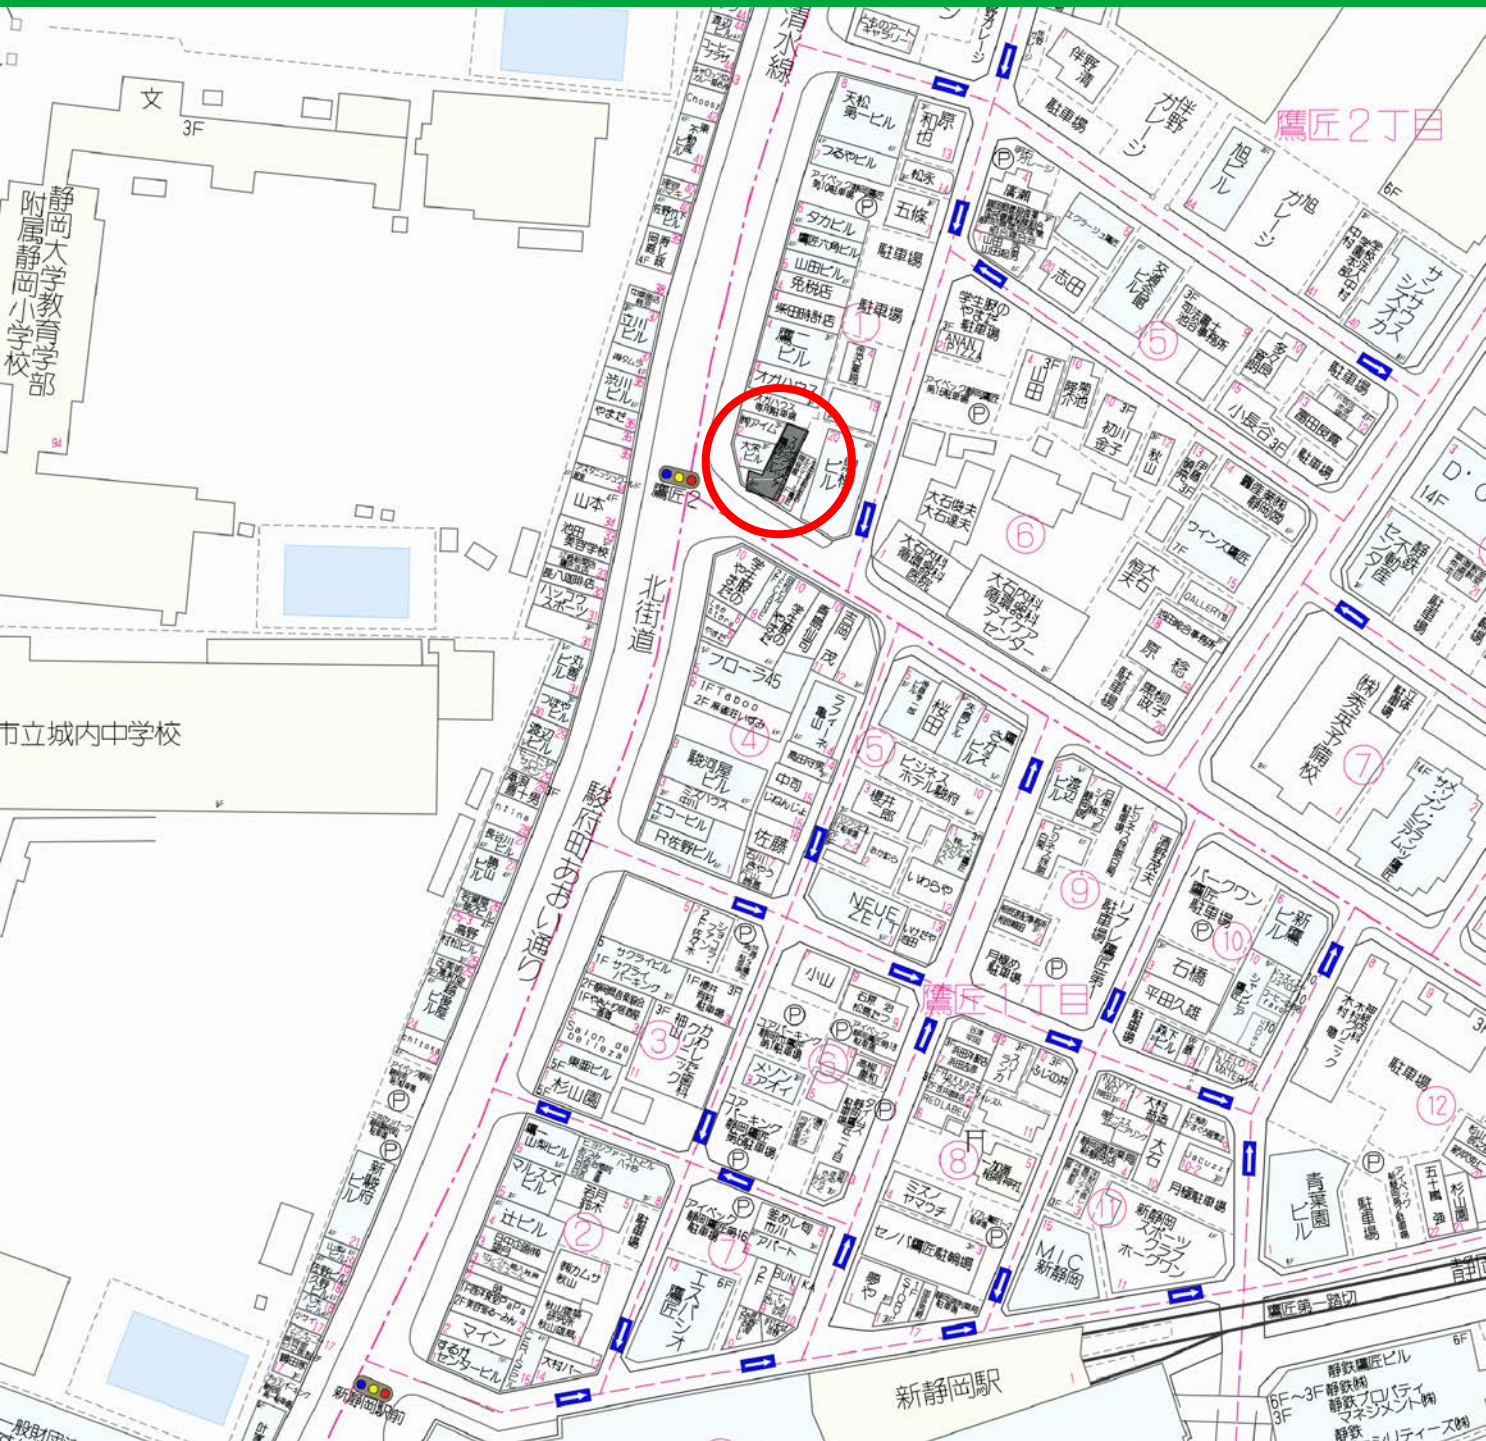

葵区鷹匠 2 丁目

物件種目	貸駐車場
最寄駅	新静岡駅
賃料	18,000 円 (税別)
	敷金 1ヶ月 礼金 無し

所在地	静岡市葵区鷹匠二丁目 1-1		
現況	空有		
引渡日	即時		
備考	タワーパーキング		
	車種制限有：全長 4.75m 全幅 1.75m タイヤ外幅 1.69m 全高 1.58m 最低地上高 0.11m 重量 1600kg 以下		
仲介手数料	1ヶ月 (税別)	取引有効期限	2018年07月31日まで