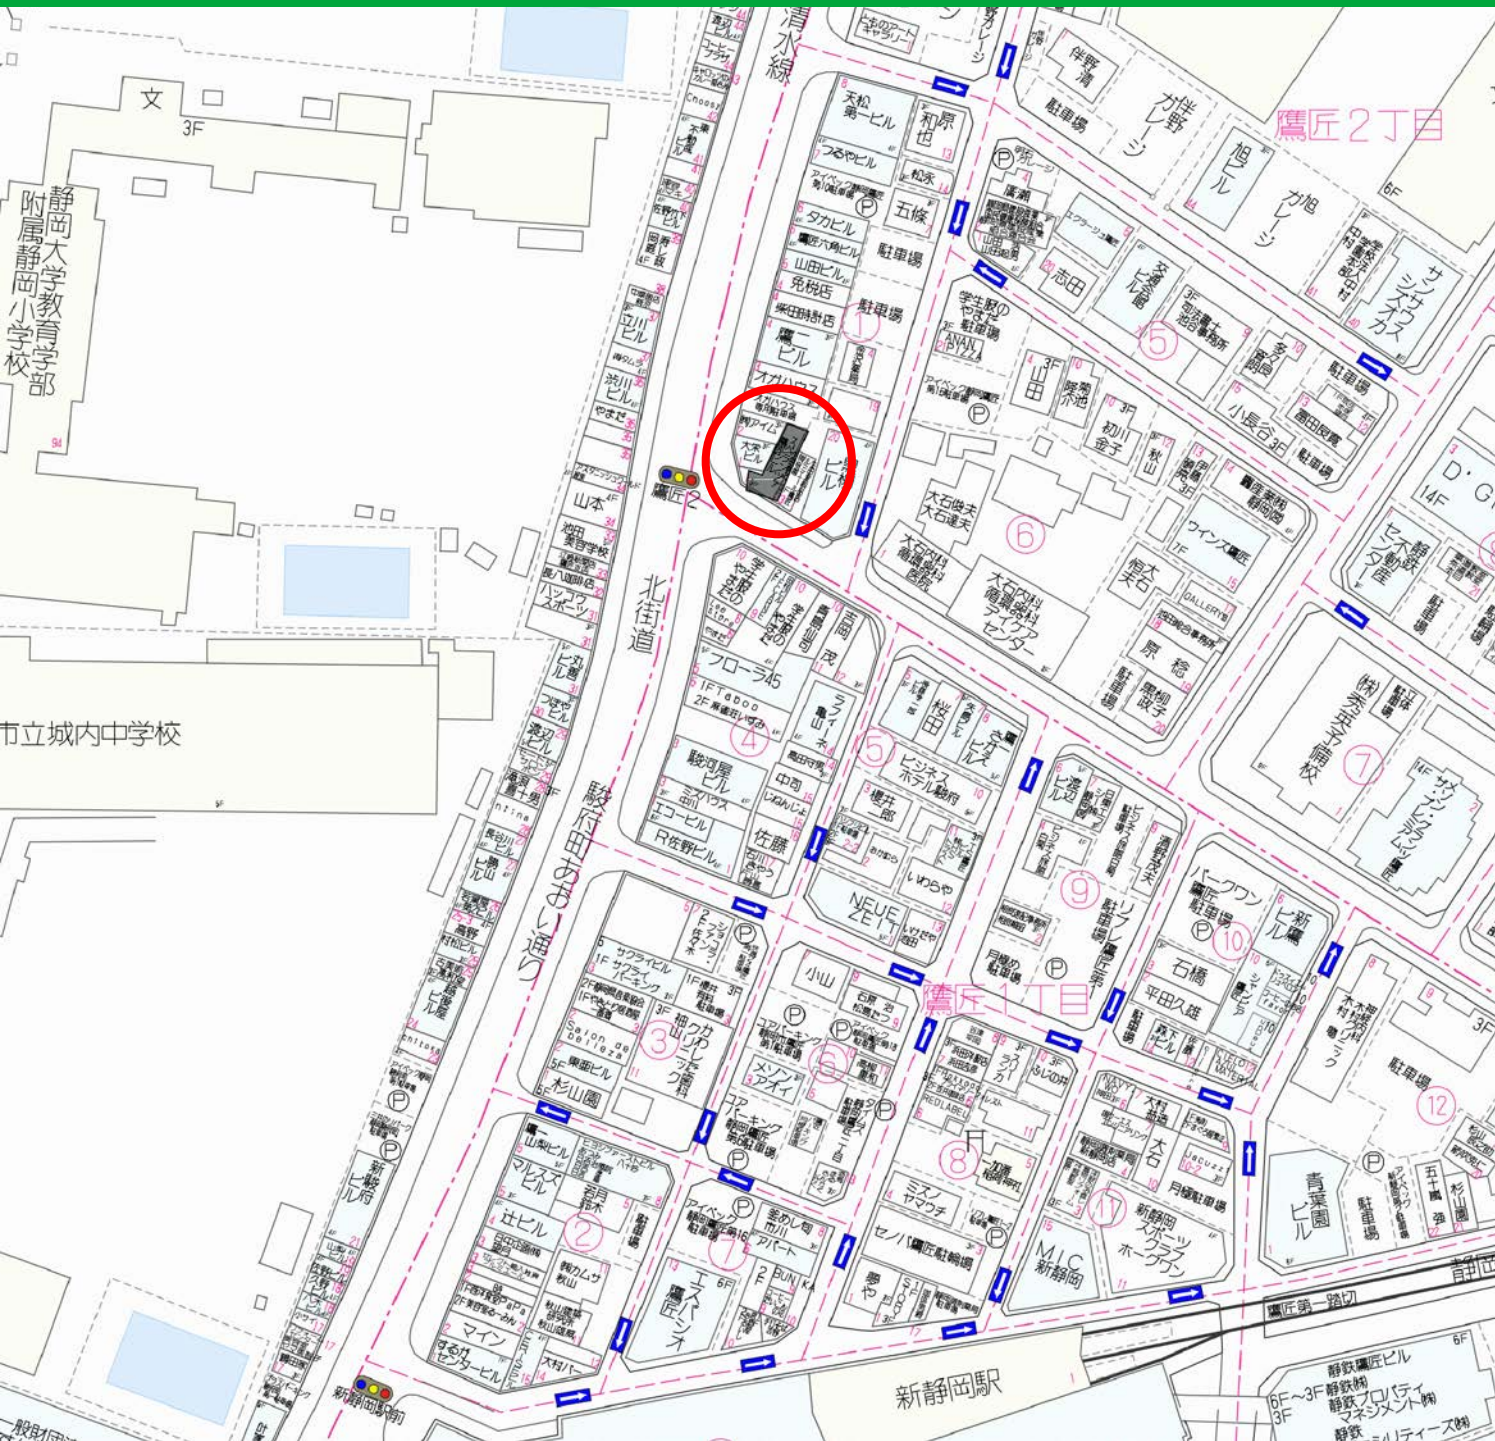

葵区鷹匠 2 丁目

物件種目	貸駐車場
最寄駅	新静岡駅
賃料	18,000 円 (税別)
	敷金 1ヶ月 礼金 無し

所在地	静岡市葵区鷹匠二丁目 1-1		
現況	空有		
引渡日	即時		
備考	タワーパーキング		
	車種制限有：全長 4.75m 全幅 1.75m タイヤ外幅 1.69m 全高 1.58m 最低地上高 0.11m 重量 1600kg 以下		
仲介手数料	1ヶ月 (税別)	取引有効期限	2018年10月31日まで