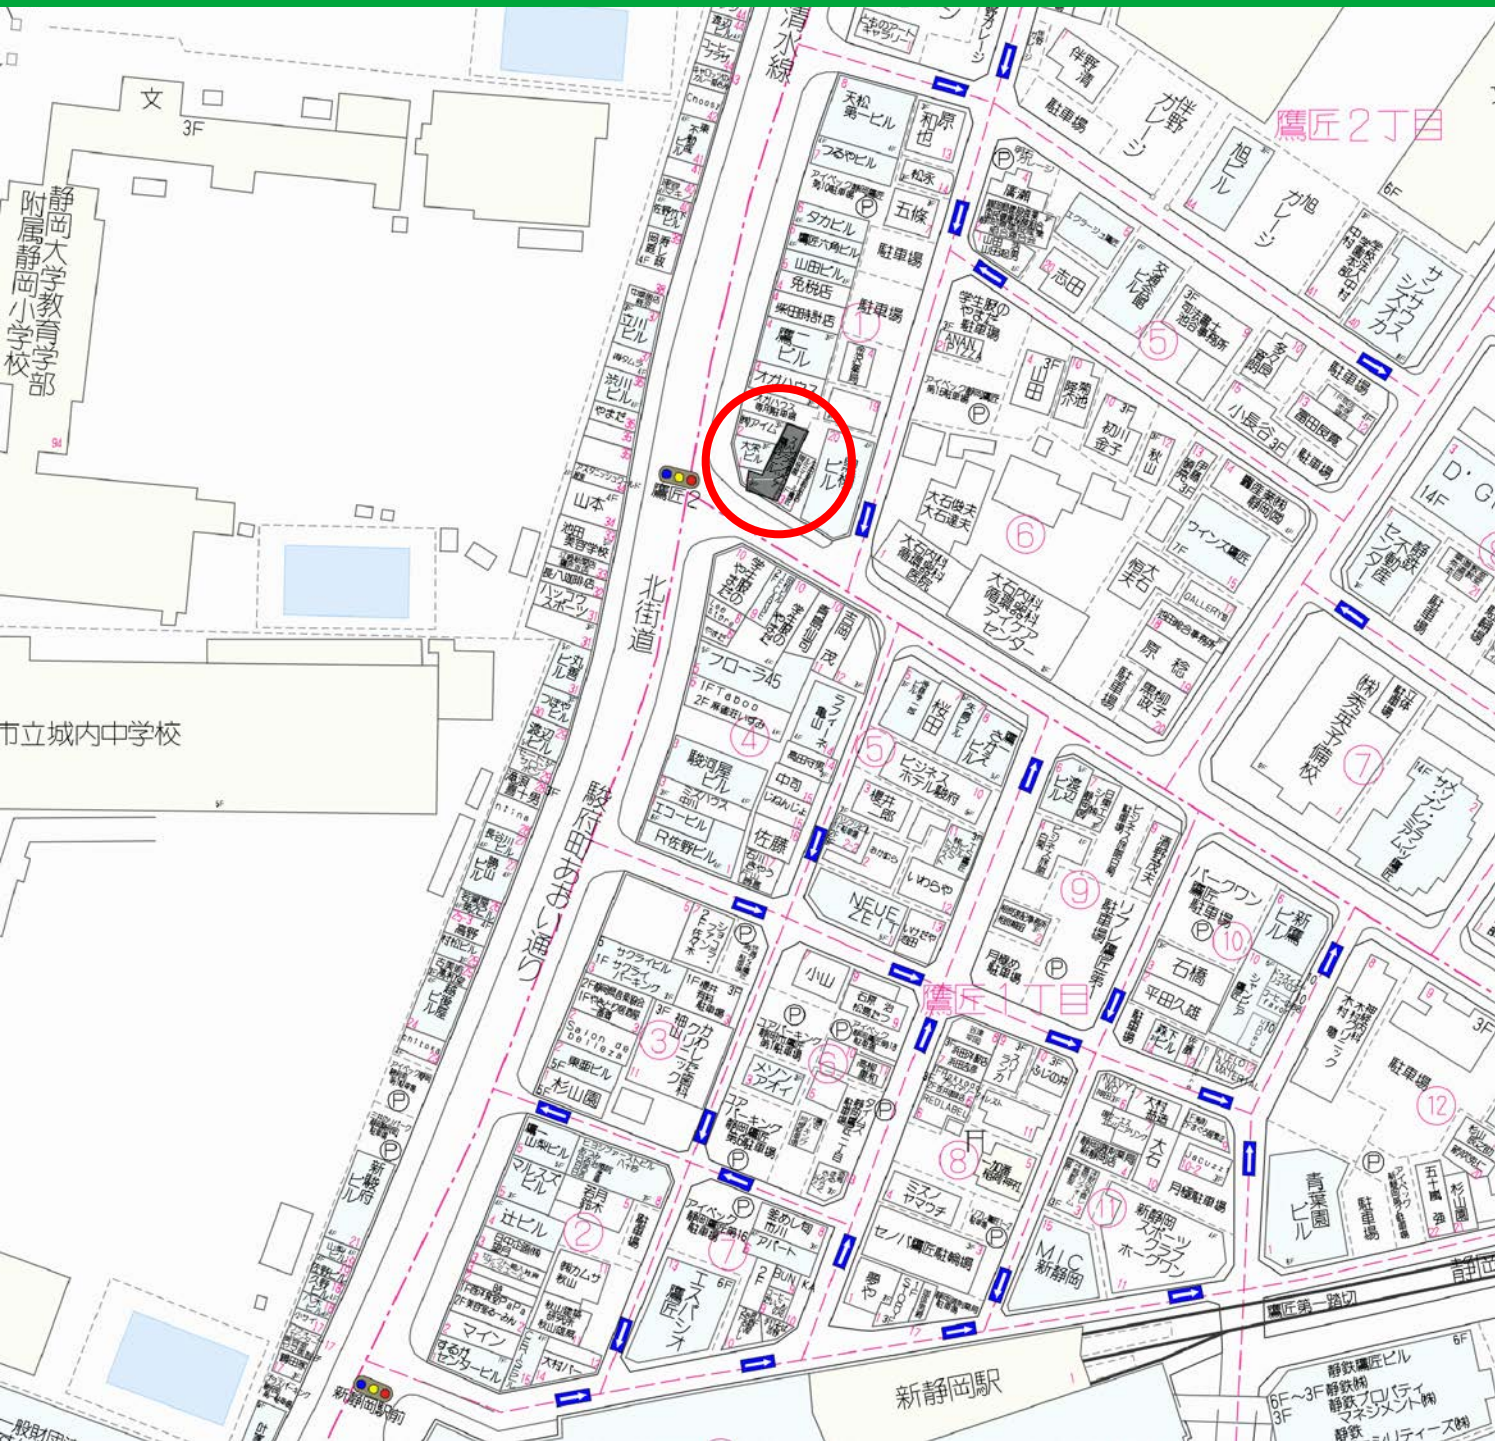

葵区鷹匠2丁目

| | |
|------|--------------|
| 物件種目 | 貸駐車場 |
| 最寄駅 | 新静岡駅 |
| 賃料 | 18,000円(税別) |
| | 敷金 1ヶ月 礼金 無し |

| | | | |
|-------|--|--------|---------------|
| 所在地 | 静岡市葵区鷹匠2丁目1-1 | | |
| 現況 | 空有 | | |
| 引渡日 | 即時 | | |
| 備考 | タワーパーキング | | |
| | 車種制限有：全長 4.75m 全幅 1.75m タイヤ外幅 1.69m 全高 1.58m 最低地上高 0.11m 重量 1600kg 以下 | | |
| 仲介手数料 | 1ヶ月(税別) | 取引有効期限 | 2018年10月31日まで |