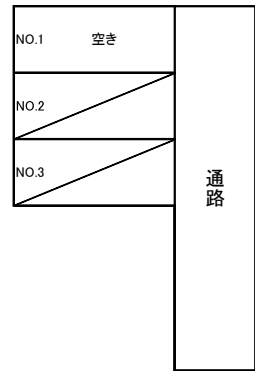

葵区鷹匠3丁目

物件種目	貸駐車場
最寄駅	新静岡駅
賃料	20,000円(税別)
	敷金 1ヶ月 礼金 無し

所在地	静岡市葵区鷹匠3丁目 1-13		
現況	空有		
引渡日	即時		
備考	屋根付駐車場		
仲介手数料	1ヶ月(税別)	取引有効期限	2018年10月31日まで

静岡県知事(4)第11870号 【仲介】

杜乃地所
TEL.054-248-8883
FAX.054-248-8884

〒420-0838 静岡市葵区相生町3-8
 HP <http://www.morino-z.jp> E-mail info@morino-z.jp