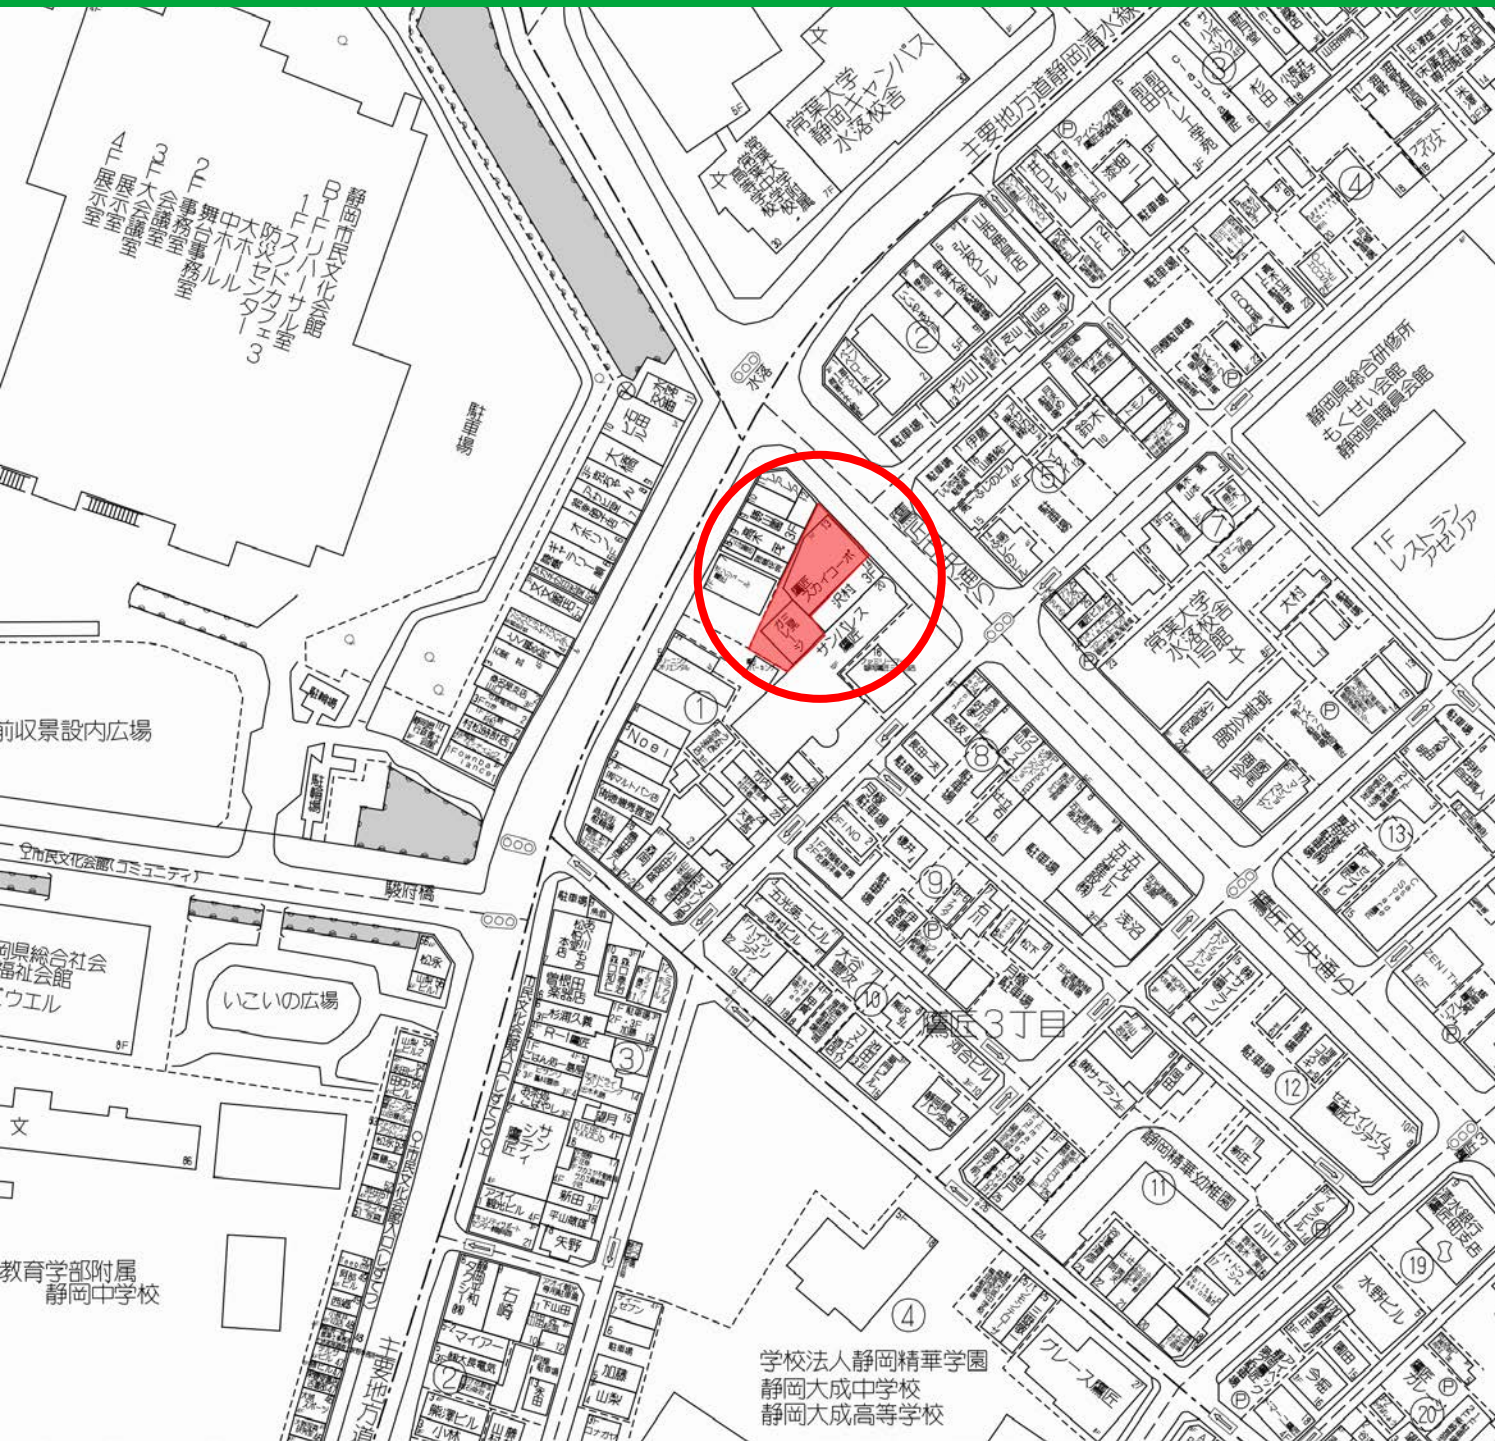

葵区鷹匠3丁目

物件種目	貸駐車場
最寄駅	新静岡駅
賃料	20,000円(税別)
	敷金 1ヶ月 礼金 無し

所在地	静岡市葵区鷹匠3丁目 1-13		
現況	空有		
引渡日	即時		
備考	屋根付駐車場		
仲介手数料	1ヶ月(税別)	取引有効期限	2018年10月31日まで

静岡県知事(4)第11870号 【仲介】

杜乃地所
TEL.054-248-8883
FAX.054-248-8884

〒420-0838 静岡市葵区相生町3-8
 HP <http://www.morino-z.jp> E-mail info@morino-z.jp