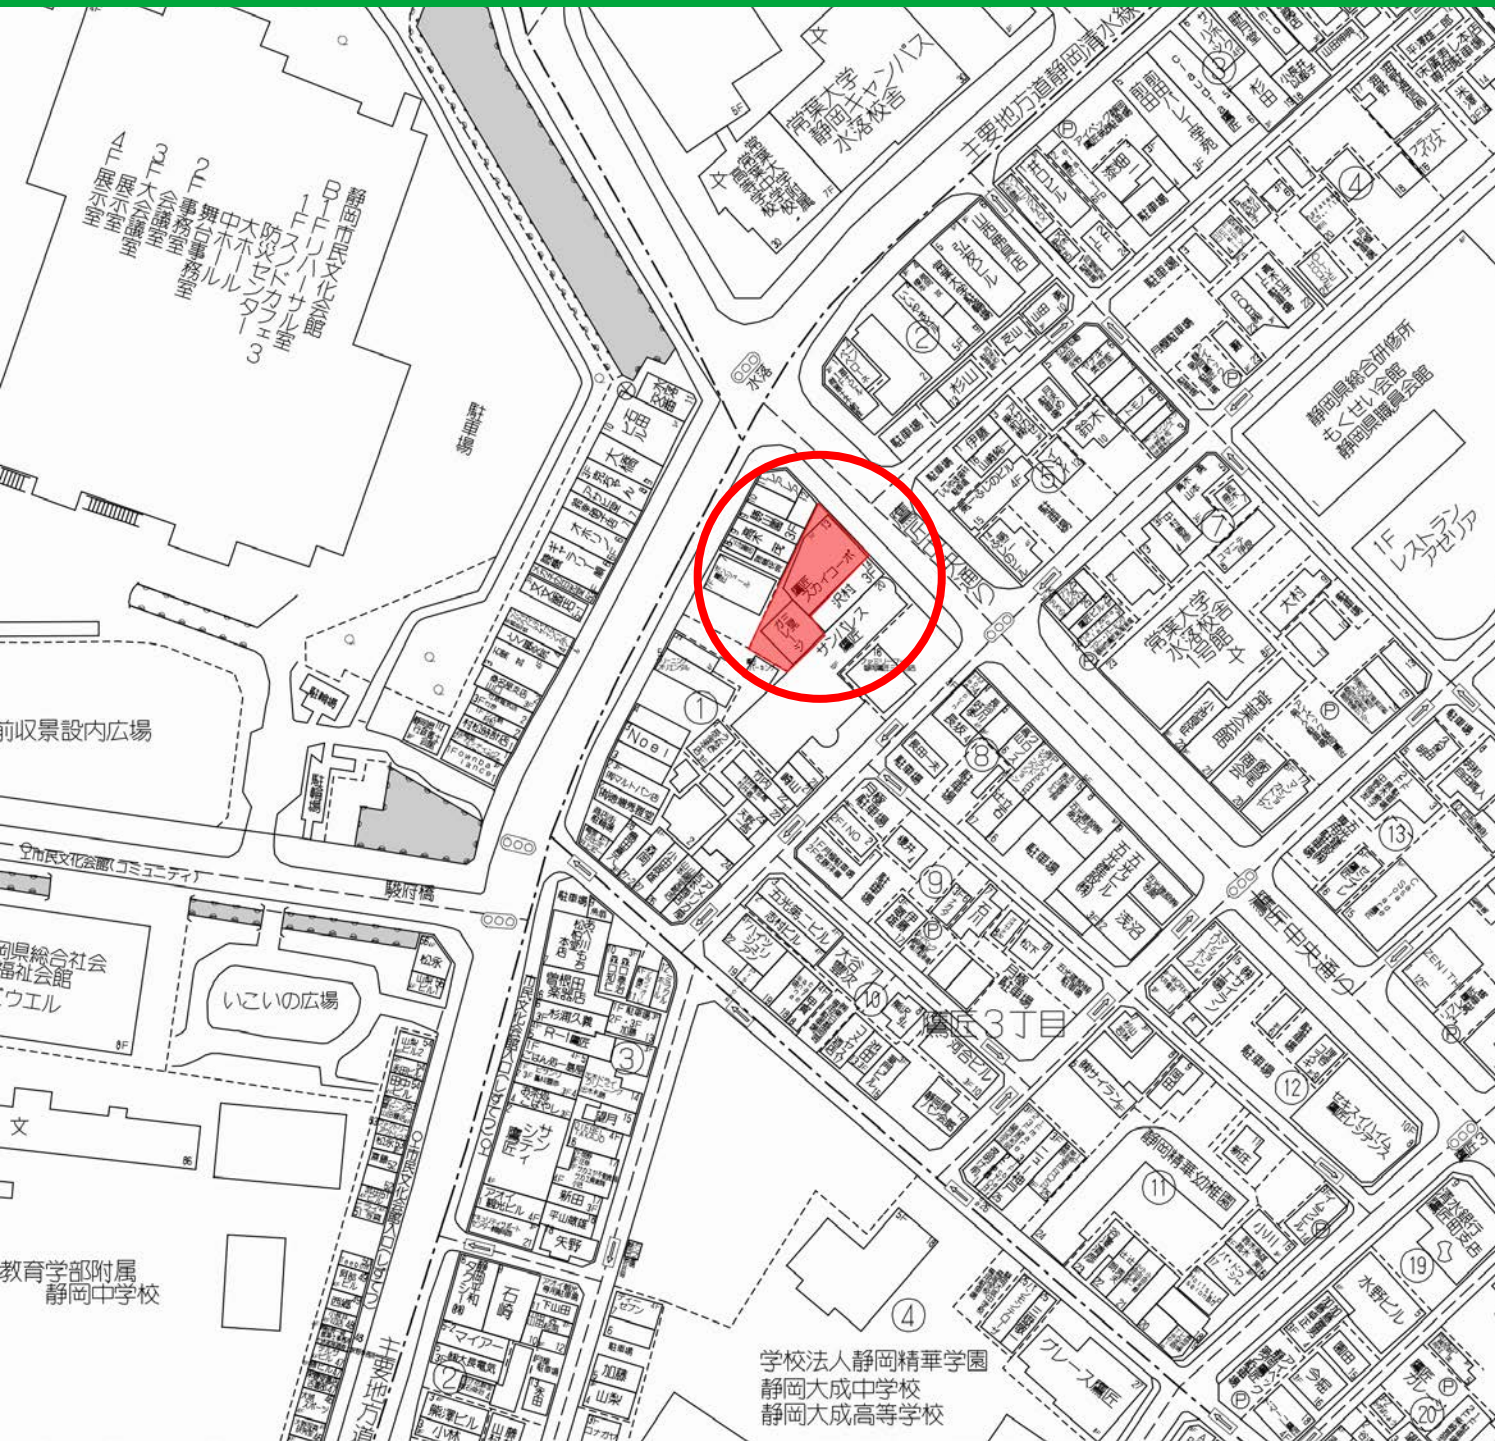

# 葵区鷹匠3丁目

物件種目	貸駐車場
最寄駅	新静岡駅
賃料	20,000円(税別)
	敷金 1ヶ月 礼金 無し

所在地	静岡市葵区鷹匠3丁目 1-13		
現況	空有		
引渡日	即時		
備考	屋根付駐車場		
仲介手数料	1ヶ月(税別)	取引有効期限	2018年10月31日まで

静岡県知事(4)第11870号 【仲介】

**杜乃地所**  
**TEL.054-248-8883**  
**FAX.054-248-8884**